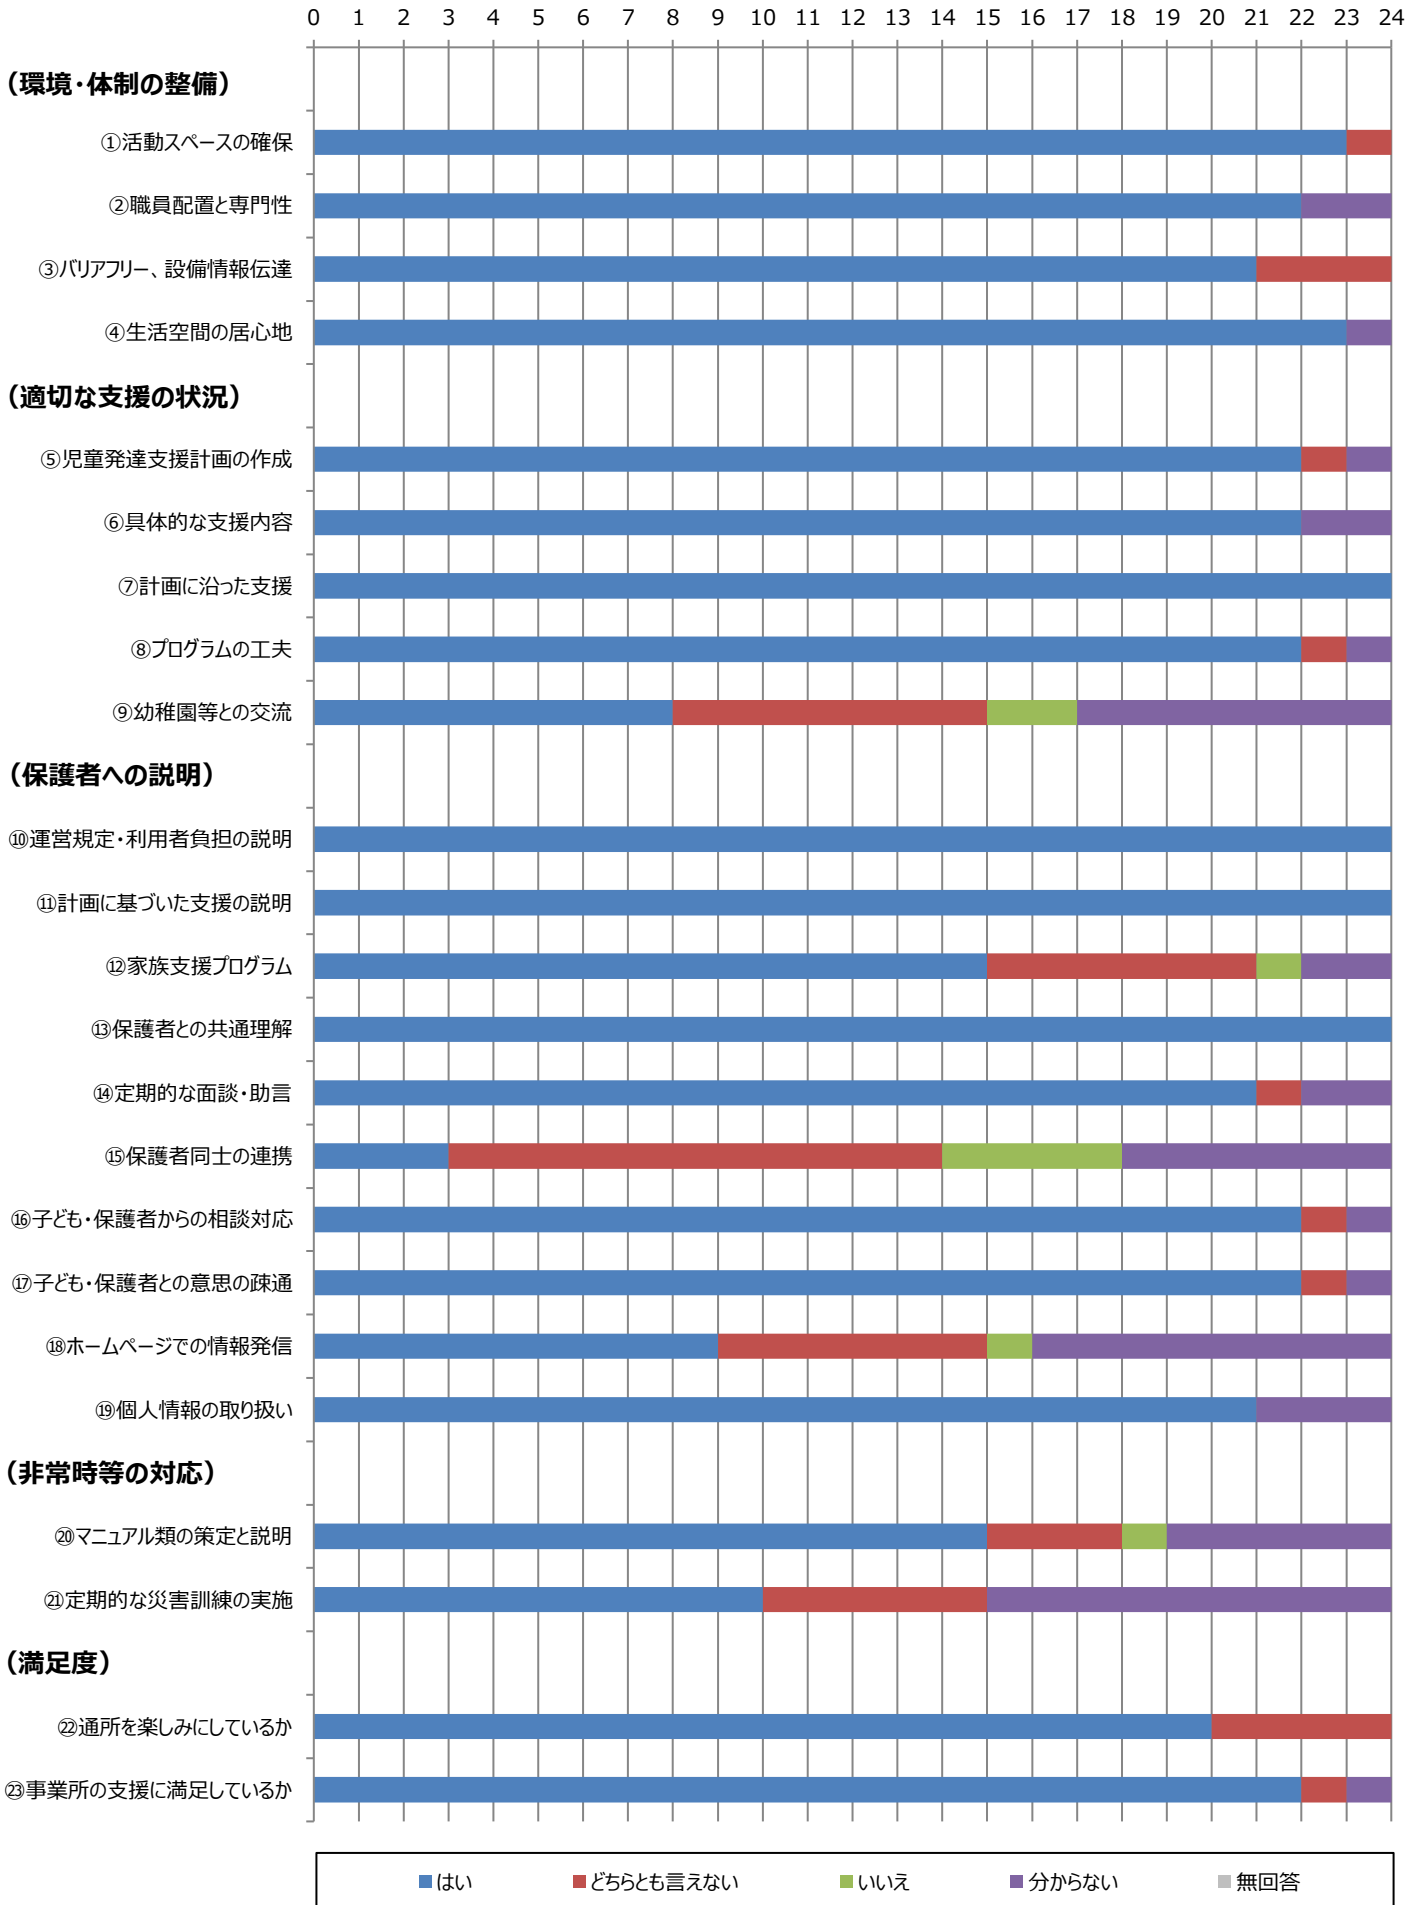

児童発達支援事業（未就学児） 総計24名

放課後等デイサービス（学齡児） 総計50名